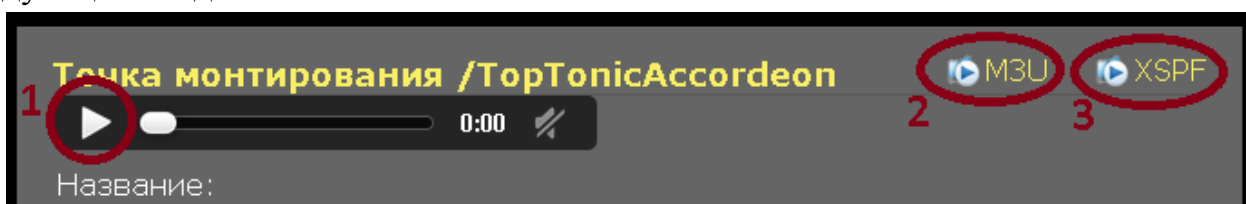

Инструкция по использованию радио в локальной сети БГПУ.

! Ресурс работает в тестовом режиме

Ретрансляция интернет-радиостанций производится только в локальную сеть БГПУ. При использовании данного ресурса потребление интернет трафика не учитывается.

Для того чтобы воспользоваться данным ресурсом необходимо через интернет браузер перейти по ссылке <http://bspu.local:8001/>.

На странице можно будет увидеть список доступных радиостанций следующего вида:

Воспроизвести выбранную станцию можно двумя способами:

1. В браузере, нажав на кнопку **1** (работает не во всех браузерах).
2. В аудио-плеере, открыв один из файлов, загруженных по ссылкам **2** или **3**.
  (Повторная загрузка при следующих подключениях к станции не обязательна)

Перед началом воспроизведения возможна длительная задержка.

При возникновении проблем с работой радио, предложений - писать на почту it@bspu.by с темой [интернет-радио].